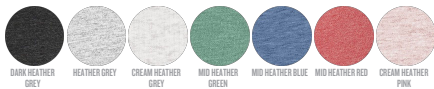

ENGANLIEGENDE PASSFORM

XS	S	M	L	XL	XXL*
----	---	---	---	----	------

Size guide

SIZES	XS	S	M	L	XL	XXL
A Half Chest	37.5	40	43	46	49	52
B Body Length	63	65	67	69	70	70

WHITES

COLORS

ESSENTIAL HEATHERS

SPECIAL HEATHERS

**Size available on limited number of colours
Please check our webshop for latest information*

Combo options

Stanley Specter

Printing Specifications

Eignet sich für alle Drucktechniken. Mehr Informationen finden Sie auf unserer Website.

Mit ähnlichen Farben waschen, Aufdruck nicht bügeln, auf links waschen und bügeln.

STANLEY/STELLA