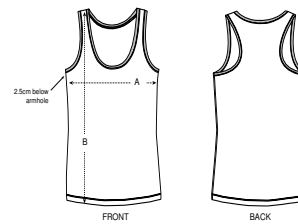

DAMEN TANKTOP
STELLA DREAMER

STTW013

Iconic Damen-Tanktop

Singlejersey
100% gekämmte ringgesponnene Bio-Baumwolle
120 GSM

- Ohne Ärmel
- 1x1 Ripps-trick-Einfassung an Halsausschnitt und Ärmelansätzen, schmale Doppelabsteppung
- Abgesetztes Nackenband
- Schmale Doppelabsteppung am unterem Saum

ENGANLIEGENDE PASSFORM

XS	S	M	L	XL	XXL*
----	---	---	---	----	------

Size guide

SIZES	XS	S	M	L	XL	XXL
A Half Chest	37.5	40	43	46	49	52
B Body Length	63	65	67	69	70	70

WHITES

COLORS

ESSENTIAL HEATHERS

SPECIAL HEATHERS