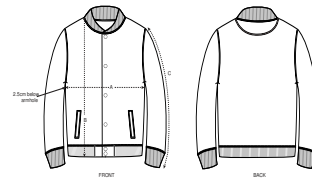

COLORS

ESSENTIAL
HEATHERS

UNISEX ZIP-THRU SWEATSHIRTS
BOUNDER

STSU806

Unisex Sweatshirt-Bomberjacke

Terry
85% gekämmte ringgesponnene Bio-Baumwolle, 15% recyceltes Polyester
300 GSM

- Eingesetzte Ärmel
- 1x1 Rippstrick am Ausschnitt
- Nackenband mit Fischgrätmuster
- Abgesetzter Halbmond im Nacken
- Druckknöpfe vorne mittig
- Paspelierte Vordertaschen
- 1x1 Rippstrick an Ärmelenden und unterem Saum
- Doppelabsteppung an Ärmelansätzen, Ärmelenden und unterem Saum

NORMALE PASSFORM

XS	S	M	L	XL	XXL
----	---	---	---	----	-----

Size guide

SIZES		XS	S	M	L	XL	XXL
A	Half Chest	49	52	55	58	61	64
B	Body Length	63	66	70	72	74	76
C	Sleeve Length	60.5	63	66	67.5	69	70.5

Printing Specifications